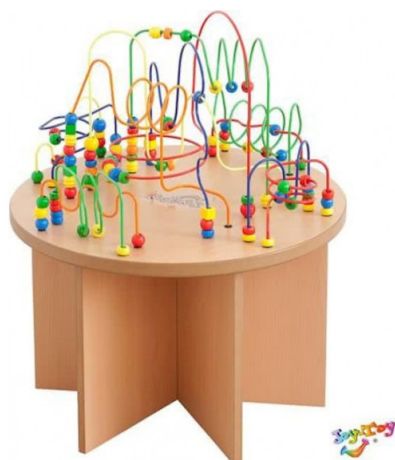

### Mobilier d'accueil pour enfants - L'îlot éducatif

Aménagez votre espace d'accueil et de jeux pour enfants, votre salle d'attente, votre coin jeux grâce à notre joli **mobilier d'accueil enfants en bois**. L'îlot éducatif vous propose des tables, chaises et poufs, de petites cabanes en bois, un grand coin lecture, des bibliothèques amusantes et fonctionnelles, etc.

## Mobilier accueil enfants

---

Bibliothèque à livres Grenouille  
Ref. WIS09

**Prix TTC: 399,00EUR**

Cabane cocoon en bois  
Ref. WIS08

**Prix TTC: 799,00EUR**

Chaise enfant Coccinelle  
Ref. BA113

**Prix TTC: 49,90EUR**

Chaise enfant Grenouille  
Ref. BA107

**Prix TTC: 49,90EUR**

Coffre à livres Girafe  
Ref. WIS07

**Prix TTC: 179,00EUR**

Ensemble table + 4 sièges-rangement  
Ref. WIS11

**Prix TTC: 498,90EUR**

Grande table boulier en bois  
Ref. JO01

**Prix TTC: 499,00EUR**

Chaise enfant en bois Raton laveur  
Ref. DA21

**Prix TTC: 59,90EUR**

Cube miroir en bois  
Ref. WIS12

**Prix TTC: 599,00EUR**

Grand camion de jeu  
Ref. WIS13

**Prix TTC: 1 399,00EUR**